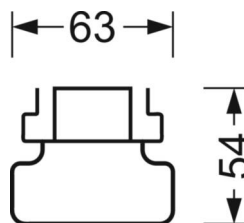

Оптика

Оснастка	LED, цветопередача/оттенок света CRI ≥ 80 / 3000K
Допуск для координаты цветности (MacAdam)	3SDCM
Фотобиологическая безопасность (светильник)	RG1
Номинальный световой поток	4829lm
Срок службы LED	50000h L80/B10 (Tq 40°C)
светоотдача светильников	177lm/W
Угол излучения	45° (C0) / 100° (C90)
UGR поп./вдоль	22.3 / 22.2

DEEP-LINK

<https://www.regiolux.de/ru/article/19150004064>

Ссылка	LED 5000lm 830
ηLB	100 %
Φ ↓/↑	90 % / 10 %
UGR поп./вдоль	22.3 / 22.2

Механика

цвет корпуса	черный RAL 9005
размеры (LxWxH/DxH)	1531mm x 63mm x 54mm
вес (нетто)	2kg
Вид монтажа	сборка трековых систем, световая структура

размеры

L	1531 mm	Длина
В	63 mm	Ширина
Н	54 mm	Высота