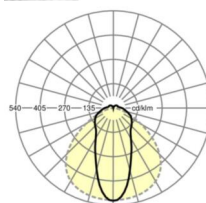

параметры

номер заказа	19150004064
код EAN	4020863413867
номер таможенного тарифа	94051190
Знак прохождения контроля	IP 20, класс защиты I, ENEC10 VDE, F, HACCP DIN10500/Food/IFS-пригодность для применения/BRC, Indoor, CE
Степень ударопрочности IK	IK03 (10°C bis 40°C)
Температура окружения	ta 10°C в 40°C
Гарантийный срок	5 лет
Государственные программы поддержки	BEG - государственные субсидии для энергосберегающих зданий (действительна только для Германии)

электротехника

Балласт	Электронный драйвер (1 штука)
Мощность системы	27W
сетевое напряжение	230V/50Hz
автоматический предохранитель (пусковой ток)	15 штук/B10, 25 штук/B16, 24 штук/C10, 38 штук/C16
класс энергосбережения/Источник света	C

Оптика

Оснастка	LED, цветопередача/оттенок света CRI ≥ 80 / 3000K
Допуск для координаты цветности (MacAdam)	3SDCM
Фотобиологическая безопасность (светильник)	RG1
Номинальный световой поток	4829lm
Срок службы LED	50000h L80/B10 (Tq 40°C)
светоотдача светильников	177lm/W
Угол излучения	45° (C0) / 100° (C90)
UGR поп./вдоль	22.3 / 22.2

DEEP-LINK

<https://www.regiolux.de/ru/article/19150004064>